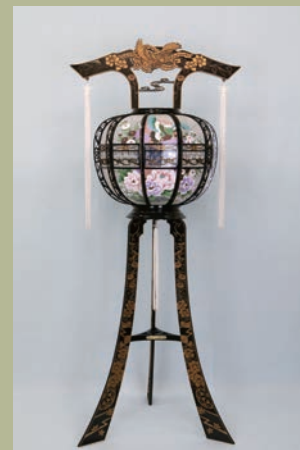

線香盛 税込 16,500円

回転灯

三峰二連ゴールド125cm
1対 税込 44,000円

三峰二連黒125cm
1対 税込 38,500円

聖鳳張 130cm
1対 税込 33,000円

三峰黒 120cm
1対 税込 27,500円

バブル灯

水明灯 60cm
1対 税込 22,000円

菊華灯 38cm
1対 税込 16,500円

シルクフラワー

1基 税込 13,200円
1対 税込 22,000円

線香盛

夜半の月
1基 税込 13,200円