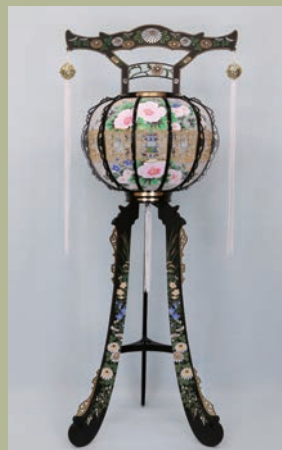

線香盛 税込 16,500円

回転灯

三峰二連ゴールド125cm
1対 税込 44,000円

三峰二連黒125cm
1対 税込 38,500円

聖鳳張 130cm
1対 税込 33,000円

三峰黒 120cm
1対 税込 27,500円

バブル灯

水明灯 60cm
1対 税込 22,000円

菊華灯 38cm
1対 税込 16,500円

シルクフラワー

1基 税込 13,200円
1対 税込 22,000円

線香盛

夜半の月
1基 税込 13,200円