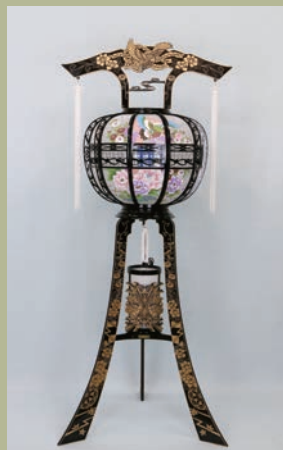

弔意を表した
お供物

慕う気持ちを
お供え物に託して

故人さまへの弔意や感謝の気持ちを
形にして表したものがお供物です。
さまざまな形をご用意しました。

盛籠(1基)

フラワーリース型でのご用意になります。

盛籠1 税込 19,800円

盛籠2 税込 16,500円

盛籠3 税込 13,200円

線香盛 税込 16,500円

回転灯

三峰二連ゴールド125cm
1対 税込 44,000円

三峰二連黒125cm
1対 税込 38,500円

聖鳳張 130cm
1対 税込 33,000円

三峰黒 120cm
1対 税込 27,500円

バブル灯

水明灯 60cm
1対 税込 22,000円