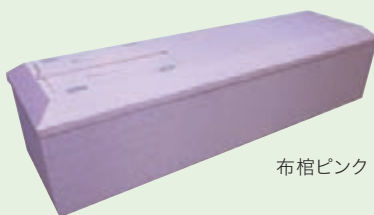

## 素材や装飾の異なる4種類

布棺取手付き

さんご 税込 110,000円

刺繍棺

こはく 税込 110,000円

さんご 税込 220,000円

高級デザイナー棺

ひすい 税込 110,000円

こはく 税込 220,000円

さんご 税込 330,000円

故人「らしさ」を大切に。  
ピンク系カラーの棺のご用意もございます

いずれのプラン・デザイン棺も、  
清楚で優しい印象の  
ピンク系の色味のものに  
変更することができます。  
詳しくは、担当者にお尋ねください。

布棺ピンク